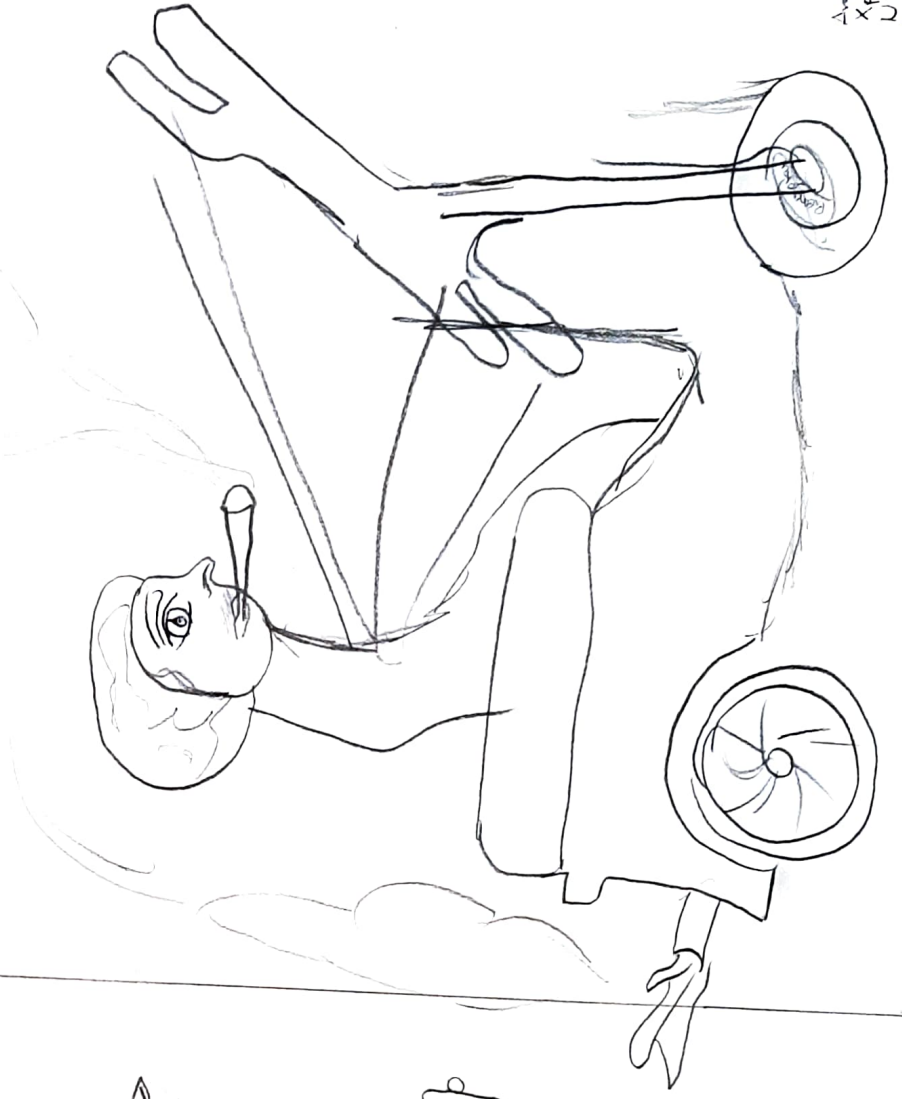

Μενού του κακού οδηγού

- Αδύναμη
- όχι γυμν
- χρήση κινητού ένεφα οδηγίας
- όχι έπαινος

Αναστασία Καραγιάννη
Χρυσός Νάγι
Νίκος Ζαφειράς
Δημήτριος Κελεσιός
Μαρίνα Ζέβα